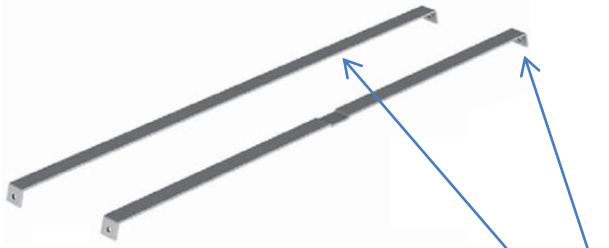

Enders Trendstyle Patio Heater Model 550670

TREND011
Trendstyle Screw Pack

TREND003 Trendstyle Tank Belt

TREND001 Column

TREND002 Trendstyle Column Cap

TREND004 Tank Frame Trendstyle, Bottom Flat
TREND005 Tank Frame Trendstyle, Bottom Crimped